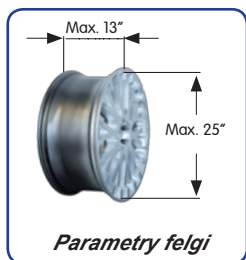

S 45 Basic *Automatyczna montażownica do opon samochodowych*

Nie jest wymagane przykręcenie na śruby do podłoża