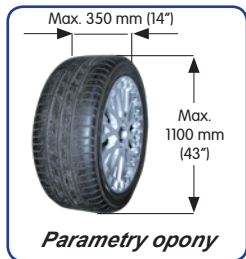

S 45 Basic *Automatyczna montażownica do opon samochodowych*

Nie jest wymagane przykręcenie na śruby do podłoża