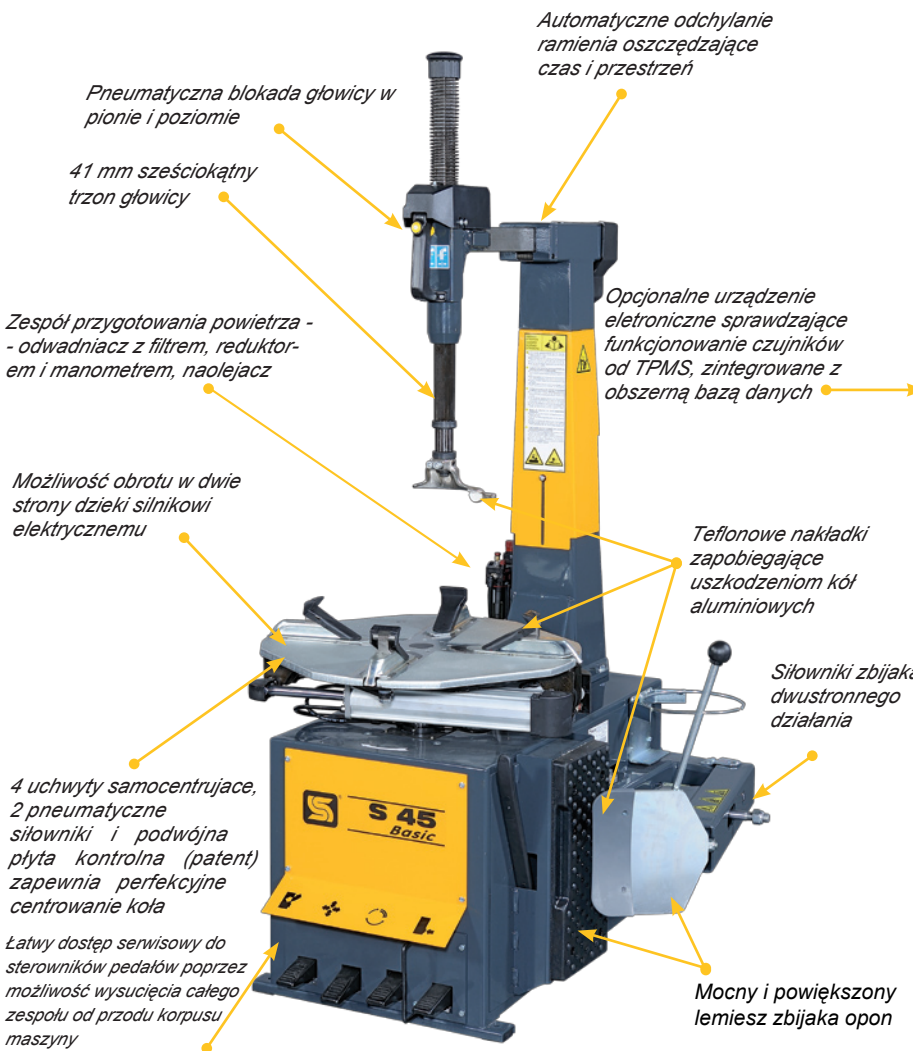

S 45 Basic *Automatyczna montażownica do opon samochodowych*

Nie jest wymagane przykręcenie na śruby do podłoża