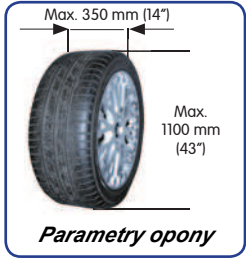

S 45 TL *Automatyczna montażownica do opon samochodowych*

Parametry opony

Parametry felgi

12 - 24"

Zewnętrzne mocowanie (Felgi aluminiowe)

14 - 27"

Wewnętrzne mocowanie (Felgi stalowe)